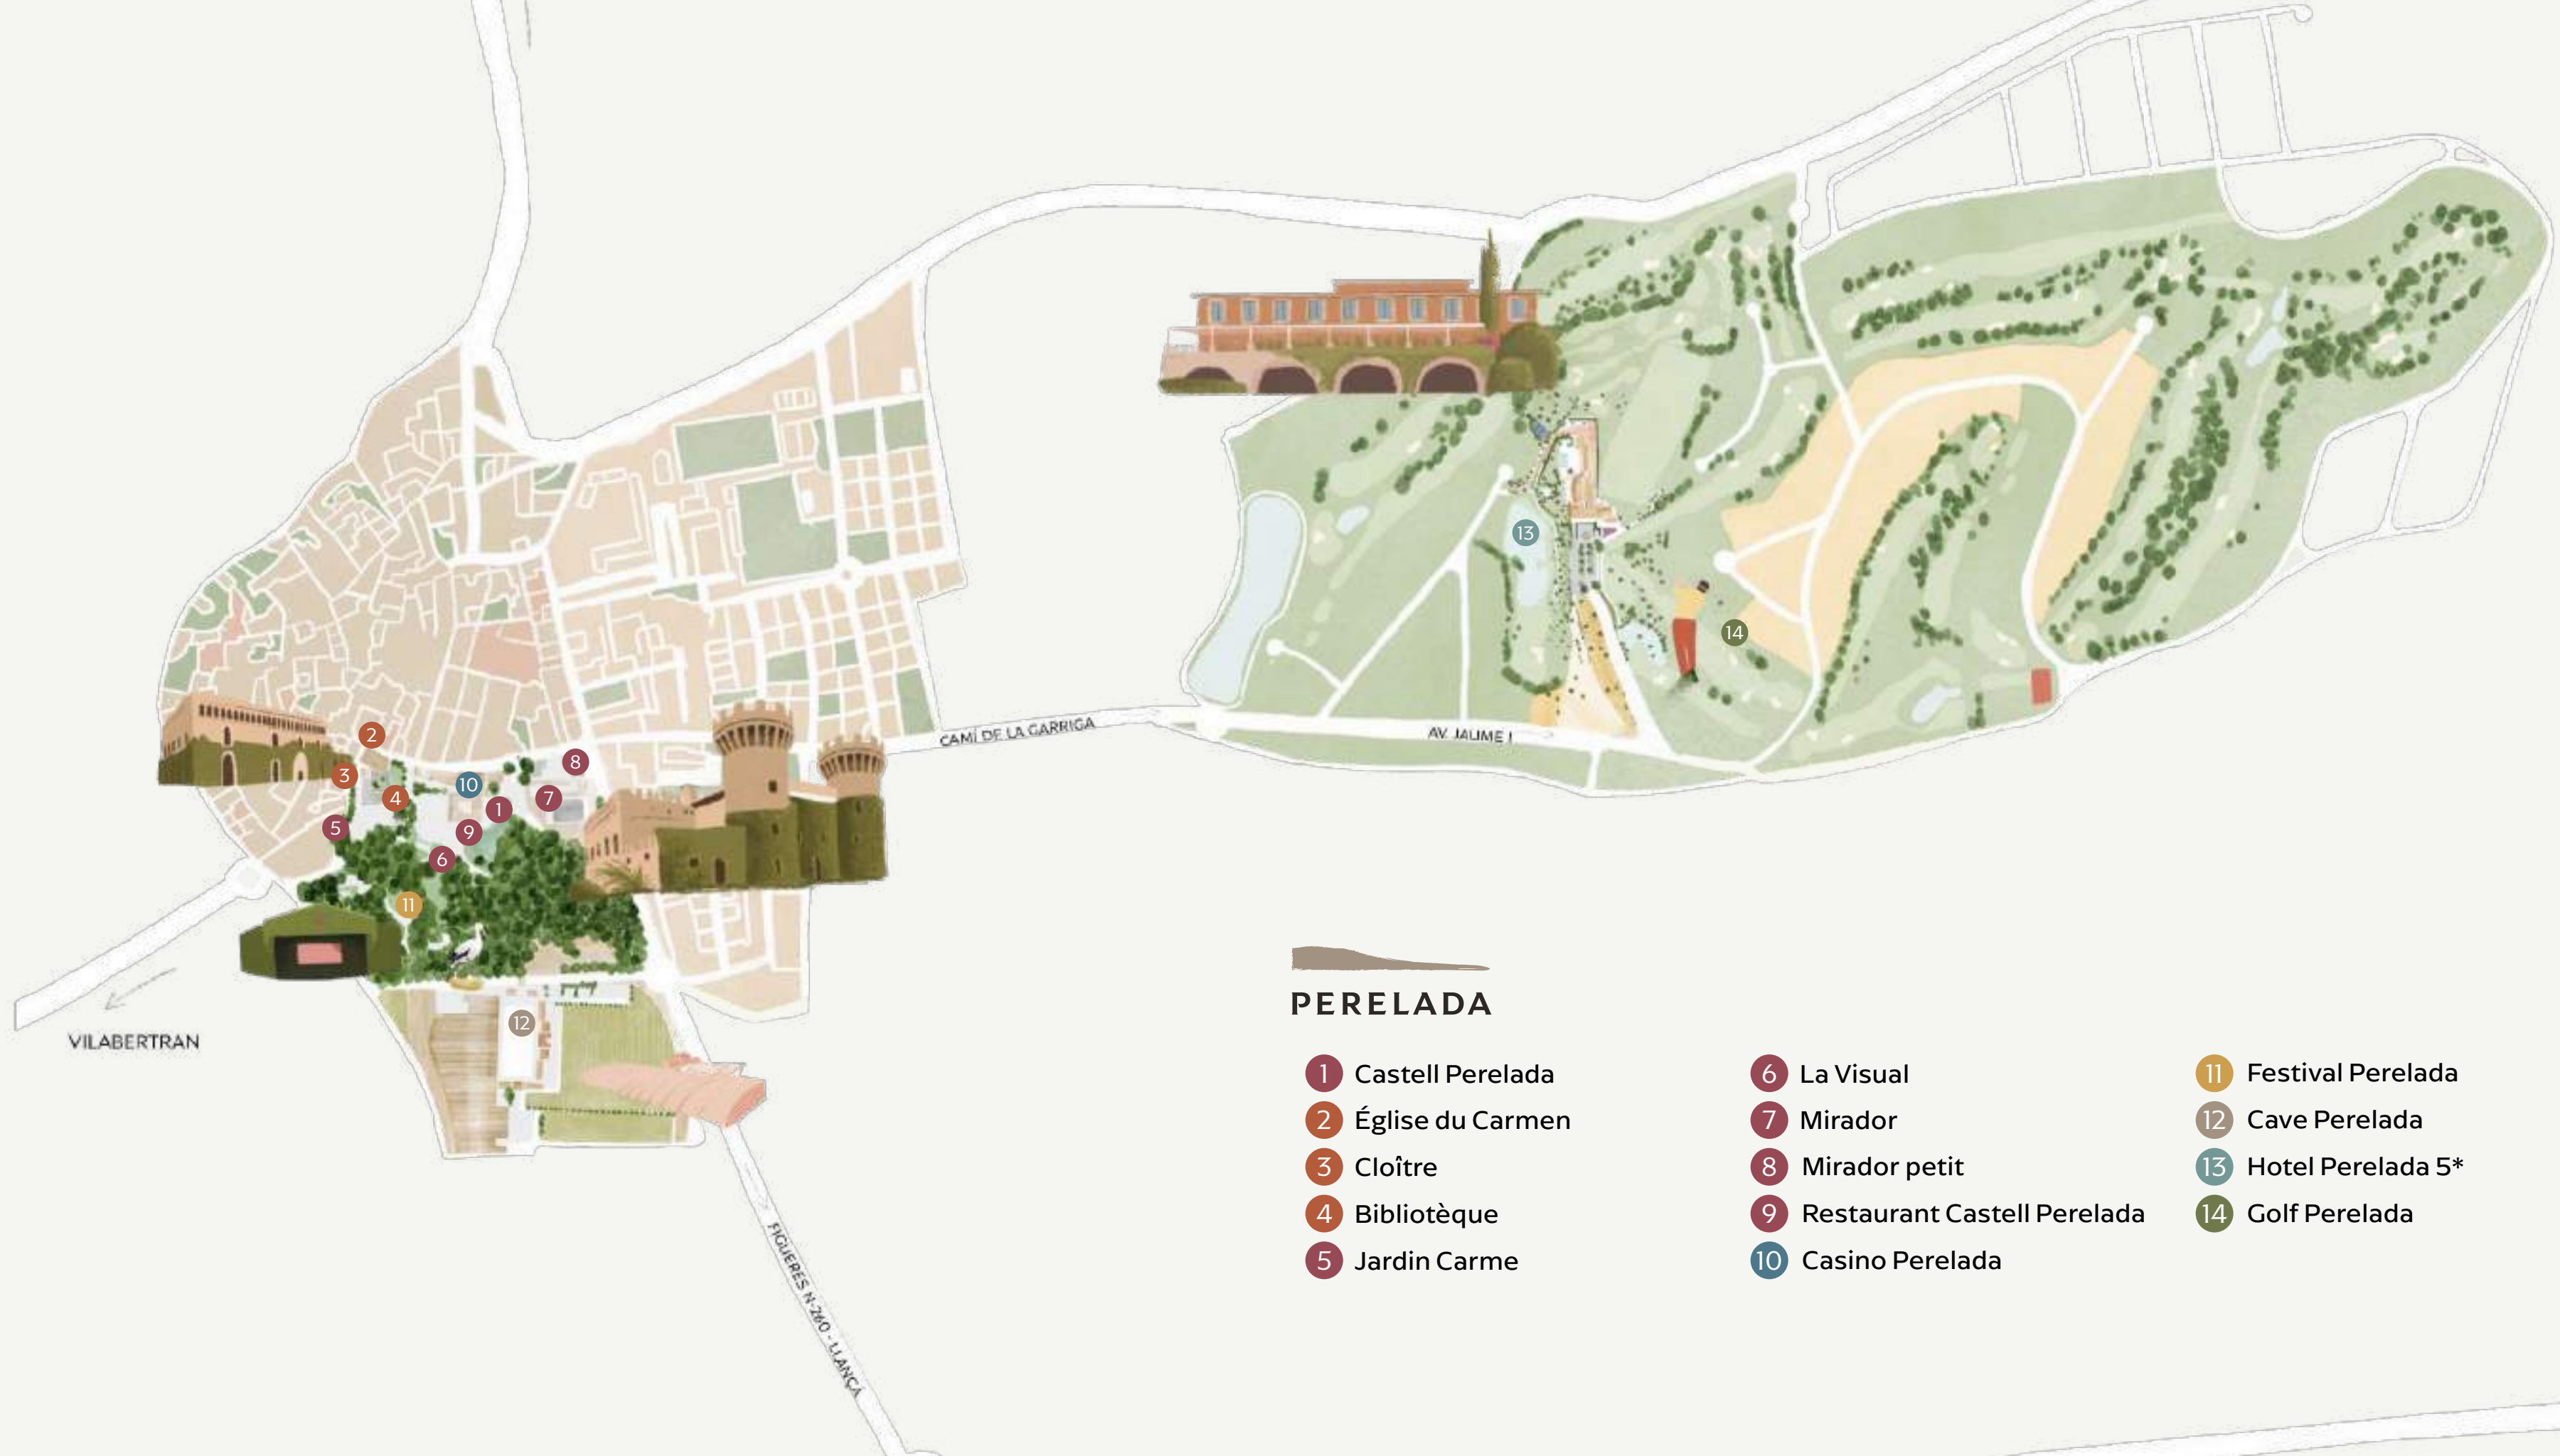

# CELLER 1923

WINE BAR

# SALLES GARRIGA ET MALAVEÏNA

	M <sup>2</sup>	
SALLE GARRIGA	41,15	18
SALLE MALAVEÏNA	41,15	18

Salles Garriga et Malaveïna

## PERELADA

- |   |                  |    |                             |    |                   |
|---|------------------|----|-----------------------------|----|-------------------|
| 1 | Castell Perelada | 6  | La Visual                   | 11 | Festival Perelada |
| 2 | Église du Carmen | 7  | Mirador                     | 12 | Cave Perelada     |
| 3 | Cloître          | 8  | Mirador petit               | 13 | Hotel Perelada 5* |
| 4 | Bibliotèque      | 9  | Restaurant Castell Perelada | 14 | Golf Perelada     |
| 5 | Jardin Carme     | 10 | Casino Perelada             |    |                   |