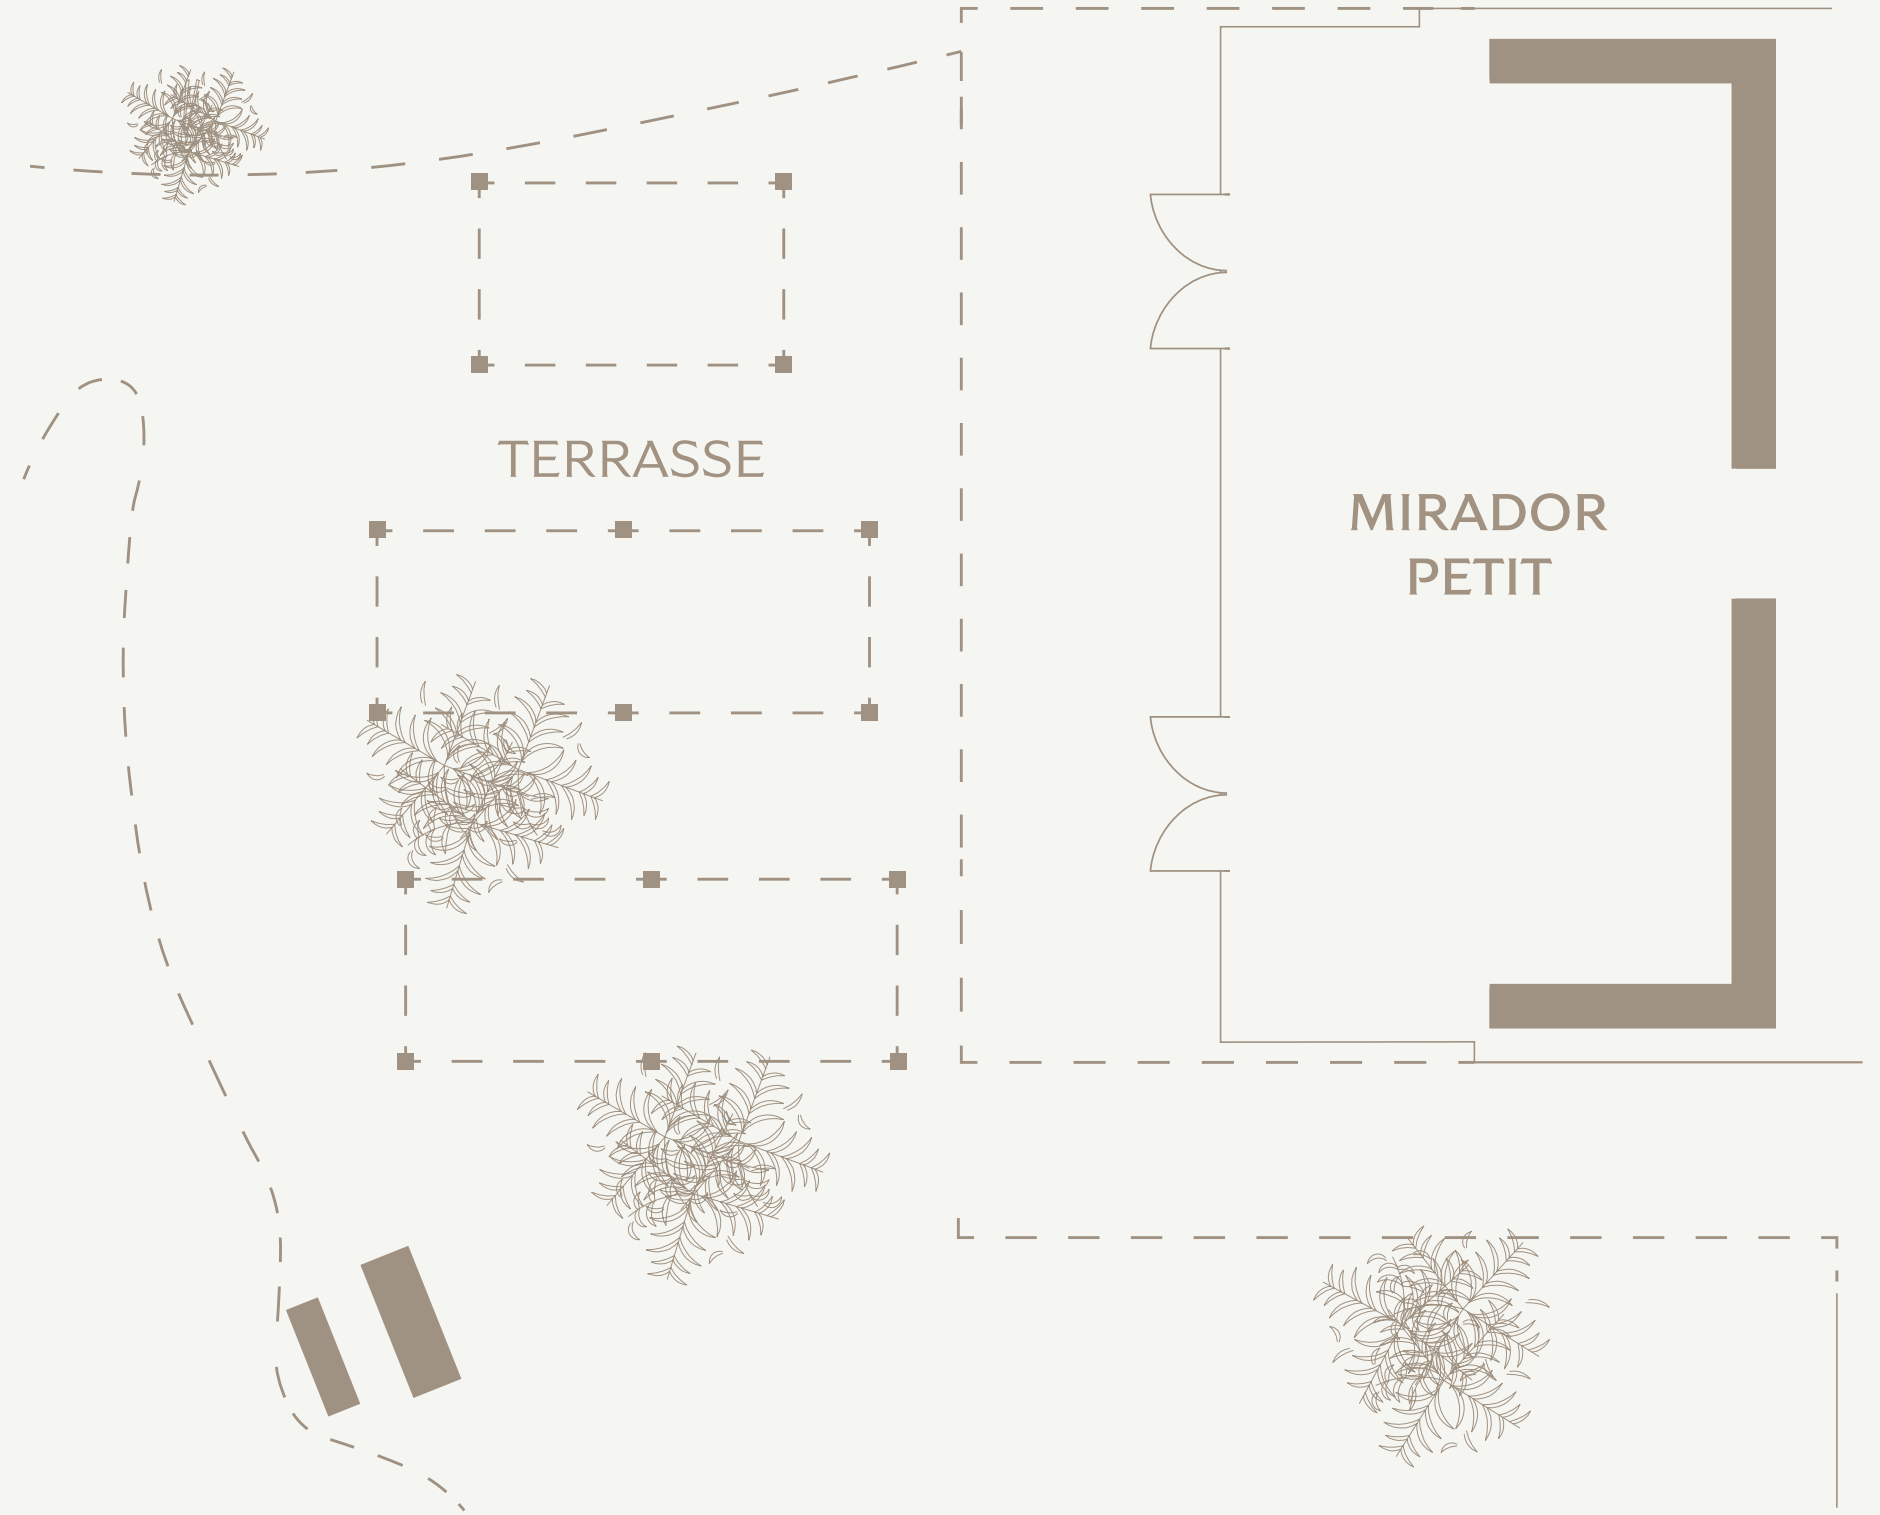

M²	MESURES EN MÈTRES	HAUTEUR EN MÈTRES								
MIRADOR PETIT	182	19,47X9,46	3	50	80	30	-	40	70	100