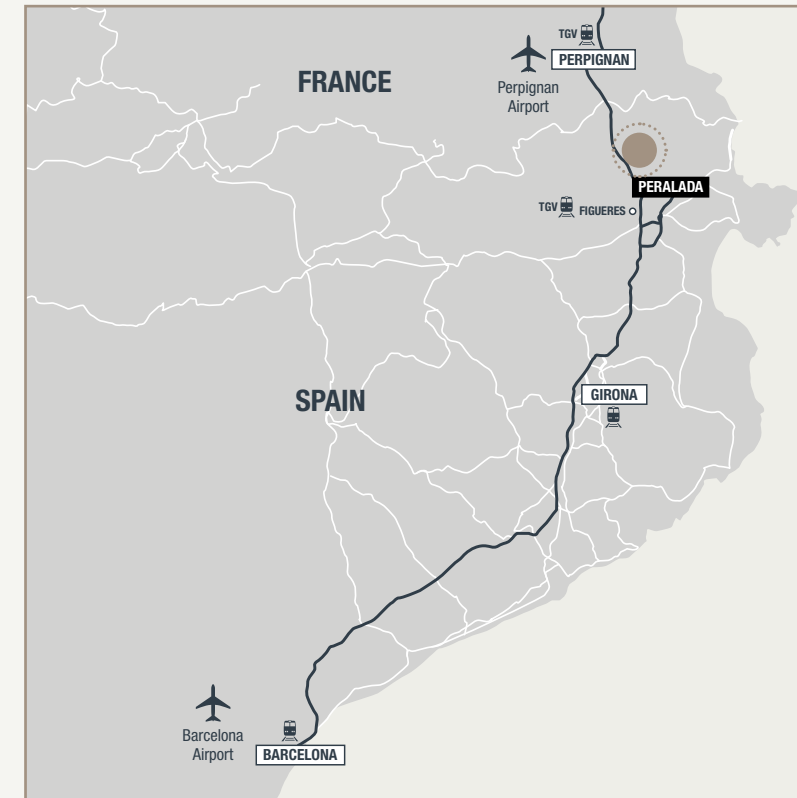

# ON SE TROUVE OÙ

42° 18' 29.52"N, 3° 0' 32.76"E

PERALADA | GIRONA | ESPAGNE

HOTEL\*\*\*\*\*  
PERELADA