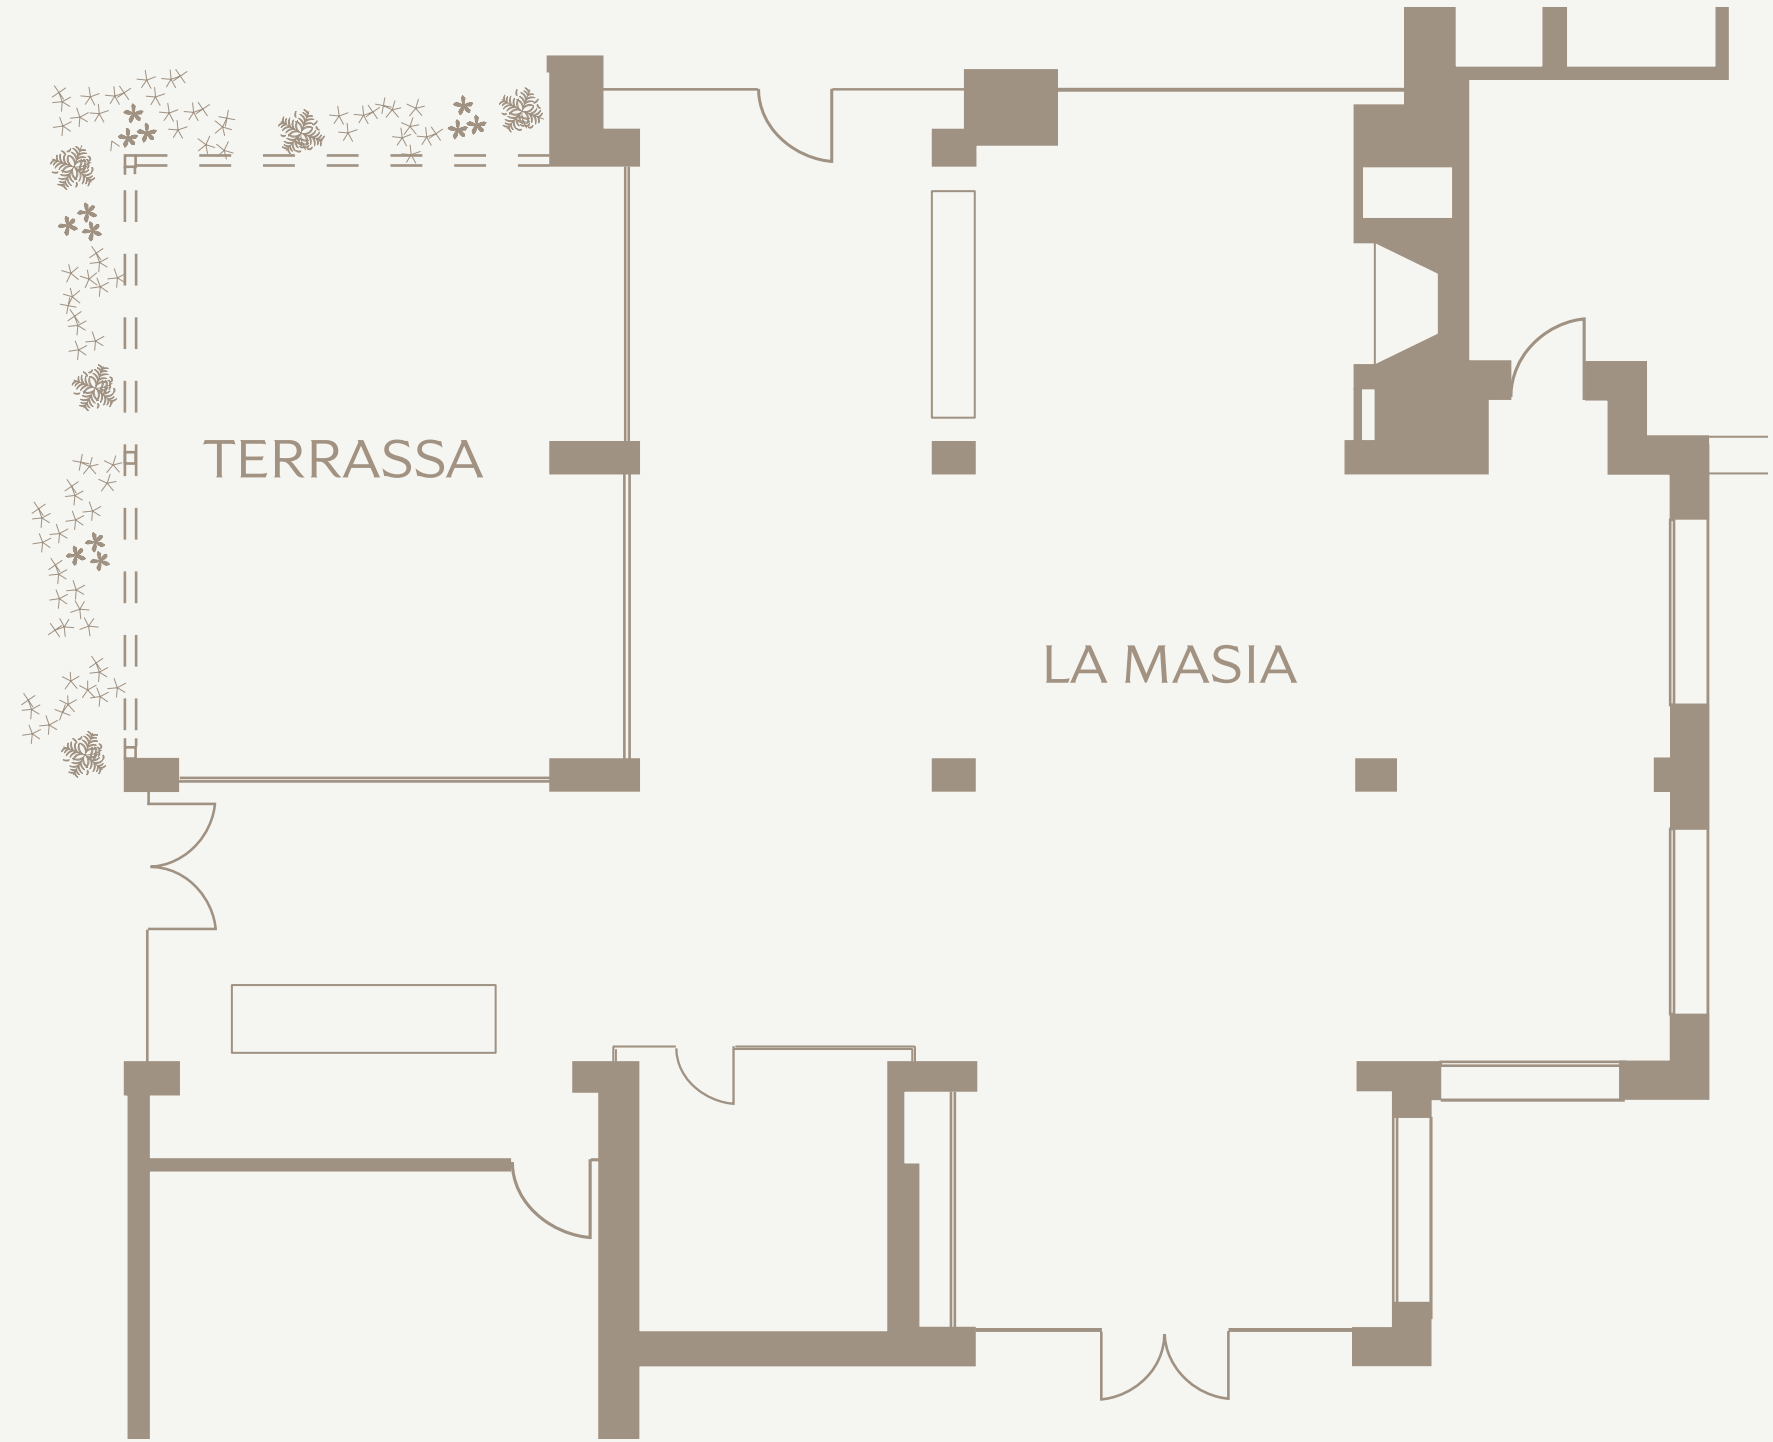

Terrassa L'Olivera

GARDEN BAR

ESMORZAR LA MASIA

ESDEVENIMENTS LA MASIA

| | M ² | MESURES EN METRES | ALÇADA EN METRES | | | | | | |
|----------|----------------|-------------------|------------------|---|---|----|----|----|-----|
| LA MASIA | 175 | 13X14 | 3 | - | - | 32 | 27 | 90 | 150 |
| TERRASSA | | | | - | - | - | - | 30 | 50 |