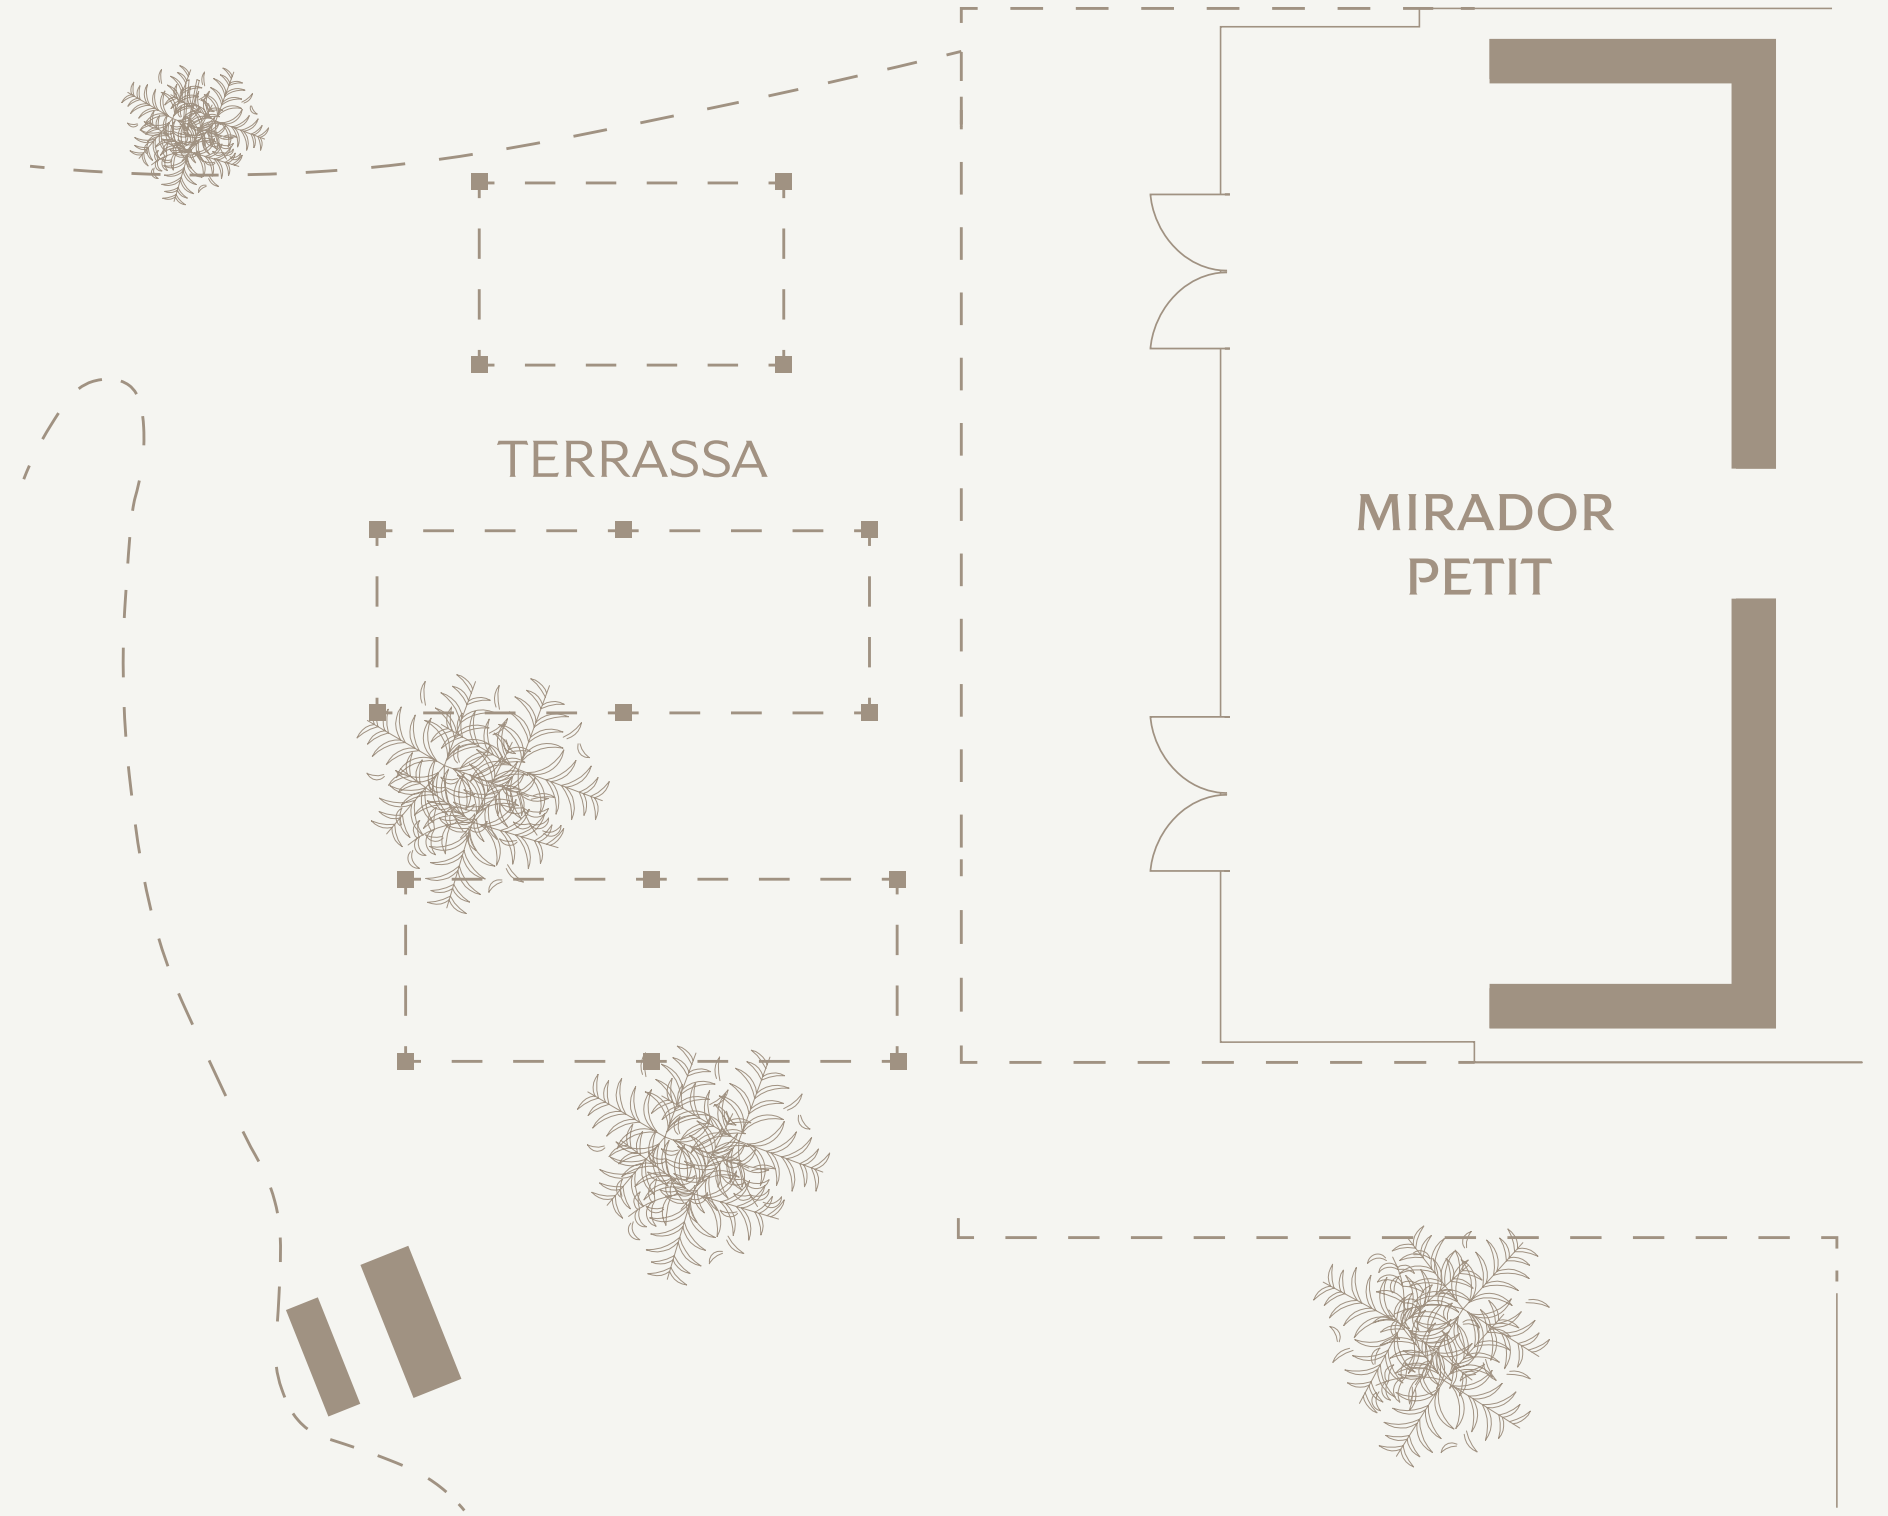

M²	MESURES EN METRES	ALÇADA EN METRES							
MIRADOR PETIT	182	19,47X9,46	3	50	80	30	-	40	70	100